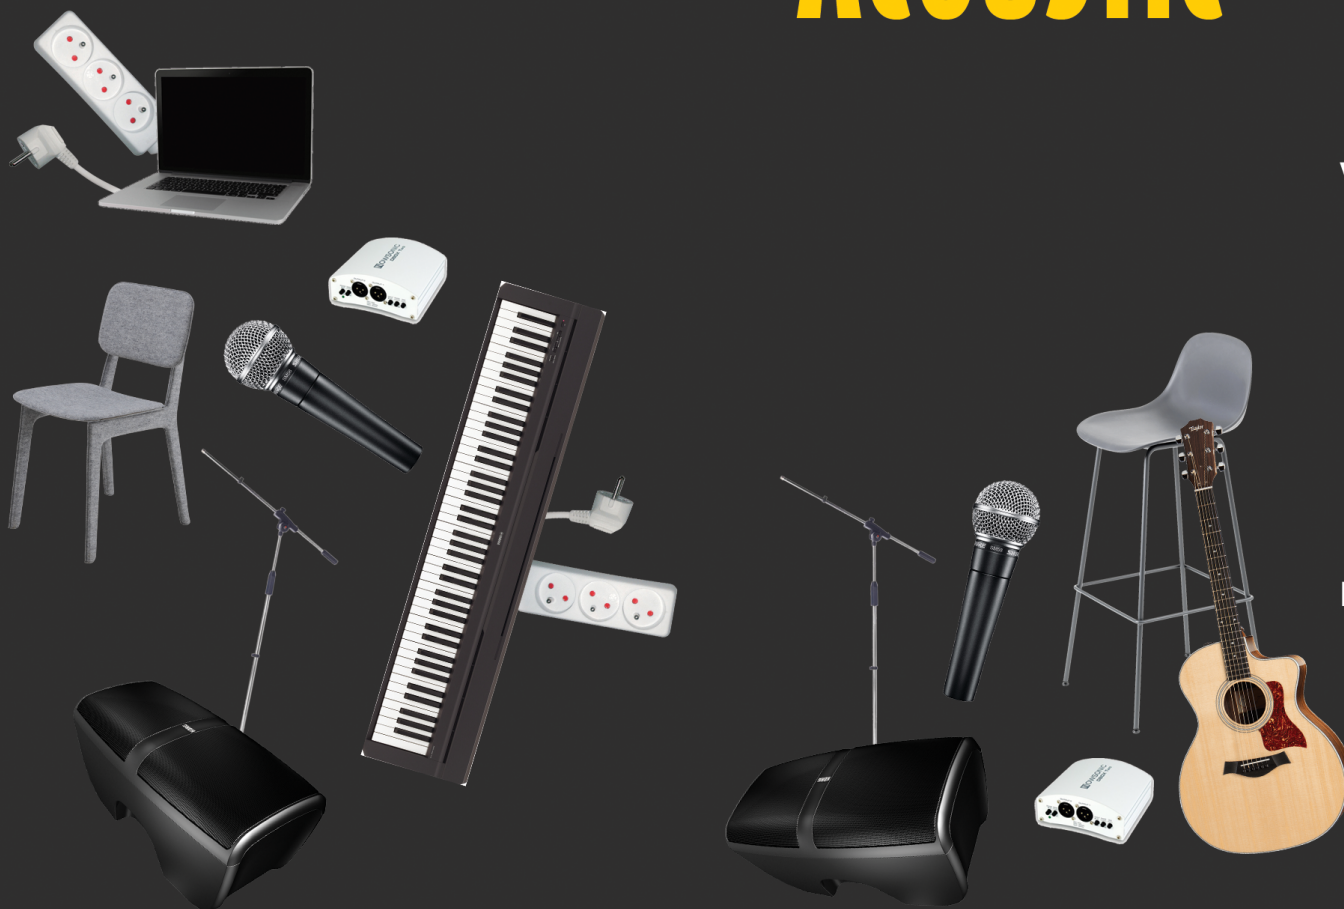

SAFA

TECHNICKÝ RIDER

ACOUSTIC

VY: 2X SHURE SM58
2X STOJAN NA MIC
2X STAGE MONITOR
2X DBOX
1X ŽIDLE
1X BAROVÁ ŽIDLE
2X 220V

MY: 1X ELEKTO-AKUSTIC KYTARA
1X STAGE PIANO
1X NOTEBOOK